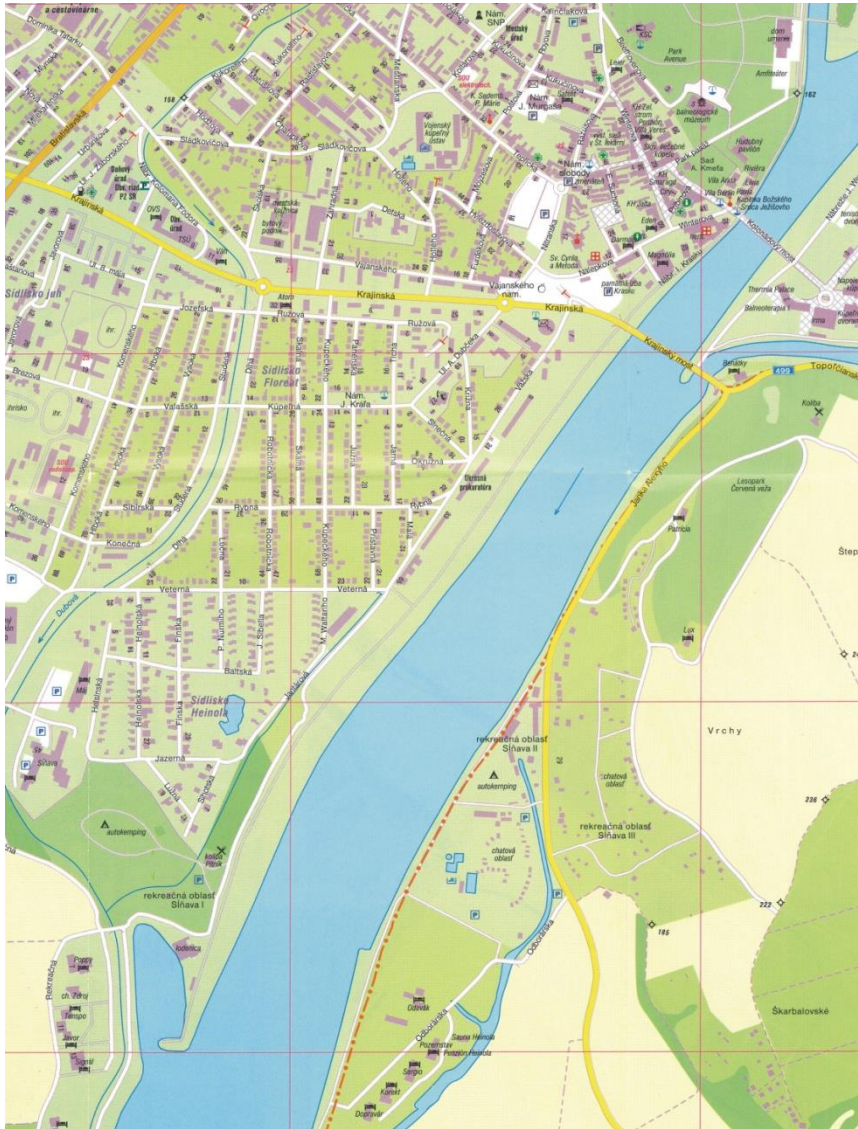

CENTRUM MESTA A KÚPELE

- chôdzou cca 20 min. (smer ŠTART)
- autom cca 5 - 7 min. (parking za Krajinským mostom)

USPORIADATEĽ A HLAVNÍ PARTNERI REGATY

MEDIÁLNI PARTNERI A PARTNERI REGATY